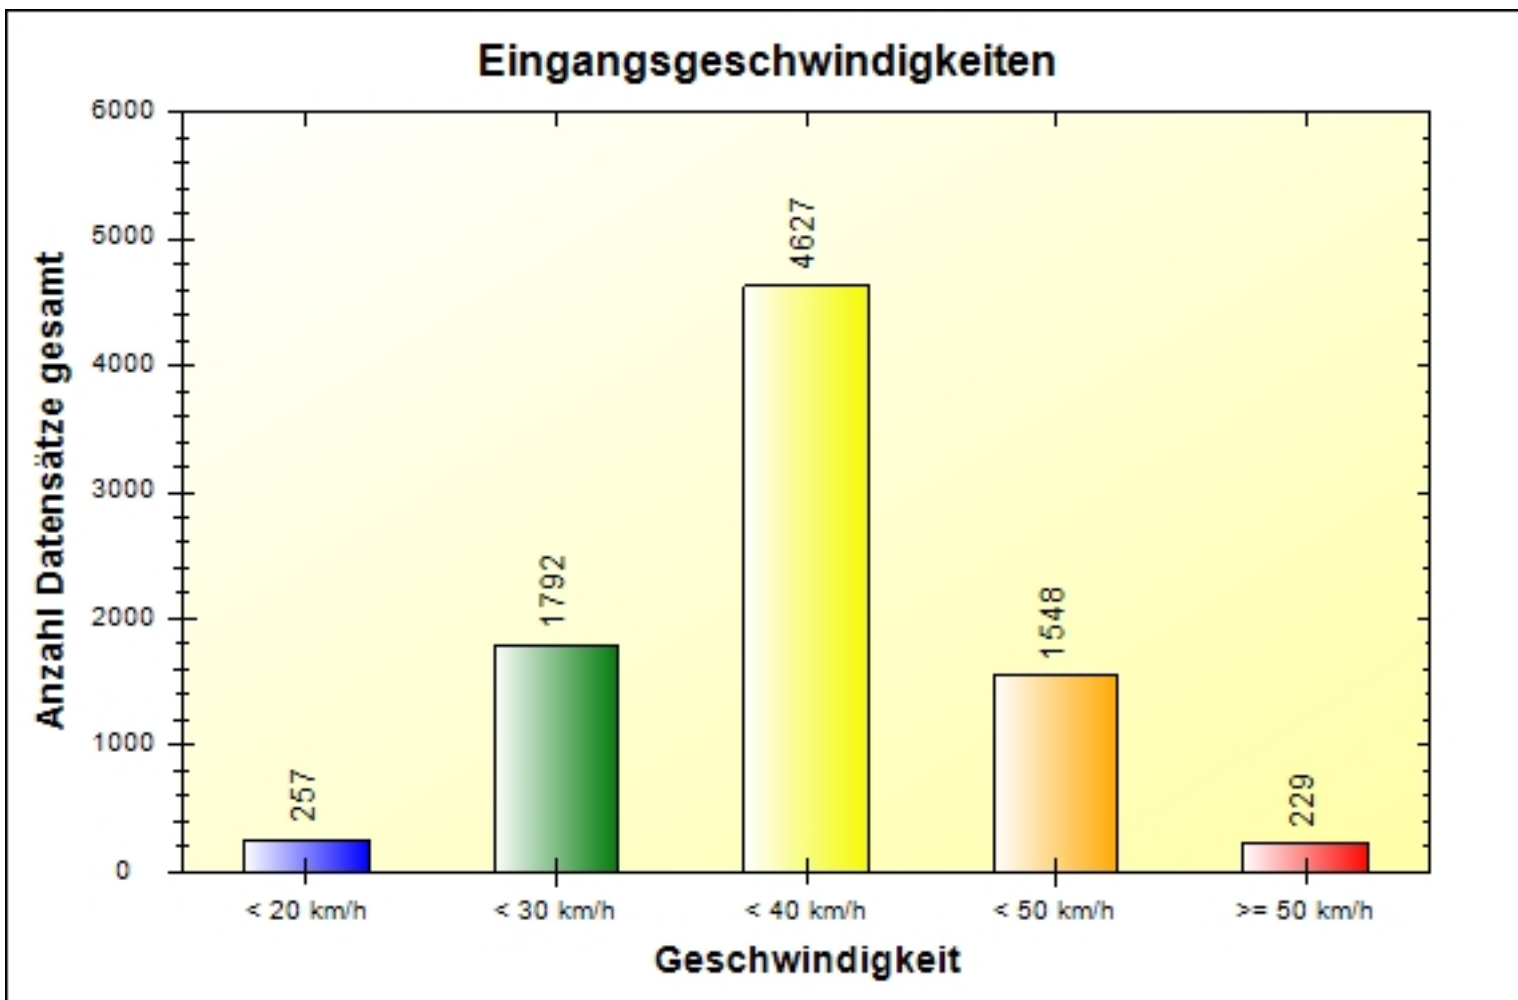

Ort: Waake
Strasse: Hünstollenstraße
Von: Hünstollenstraße
Nach: K9

Anfang der Auswertung: 02.03.2023 08:54
Ende der Auswertung: 03.04.2023 08:54
Intervallauswertung: -

	0 - 19 km/h	20 - 29 km/h	30 - 39 km/h	40 - 49 km/h	50 - 199 km/h	#
#	257	1792	4627	1548	229	8453