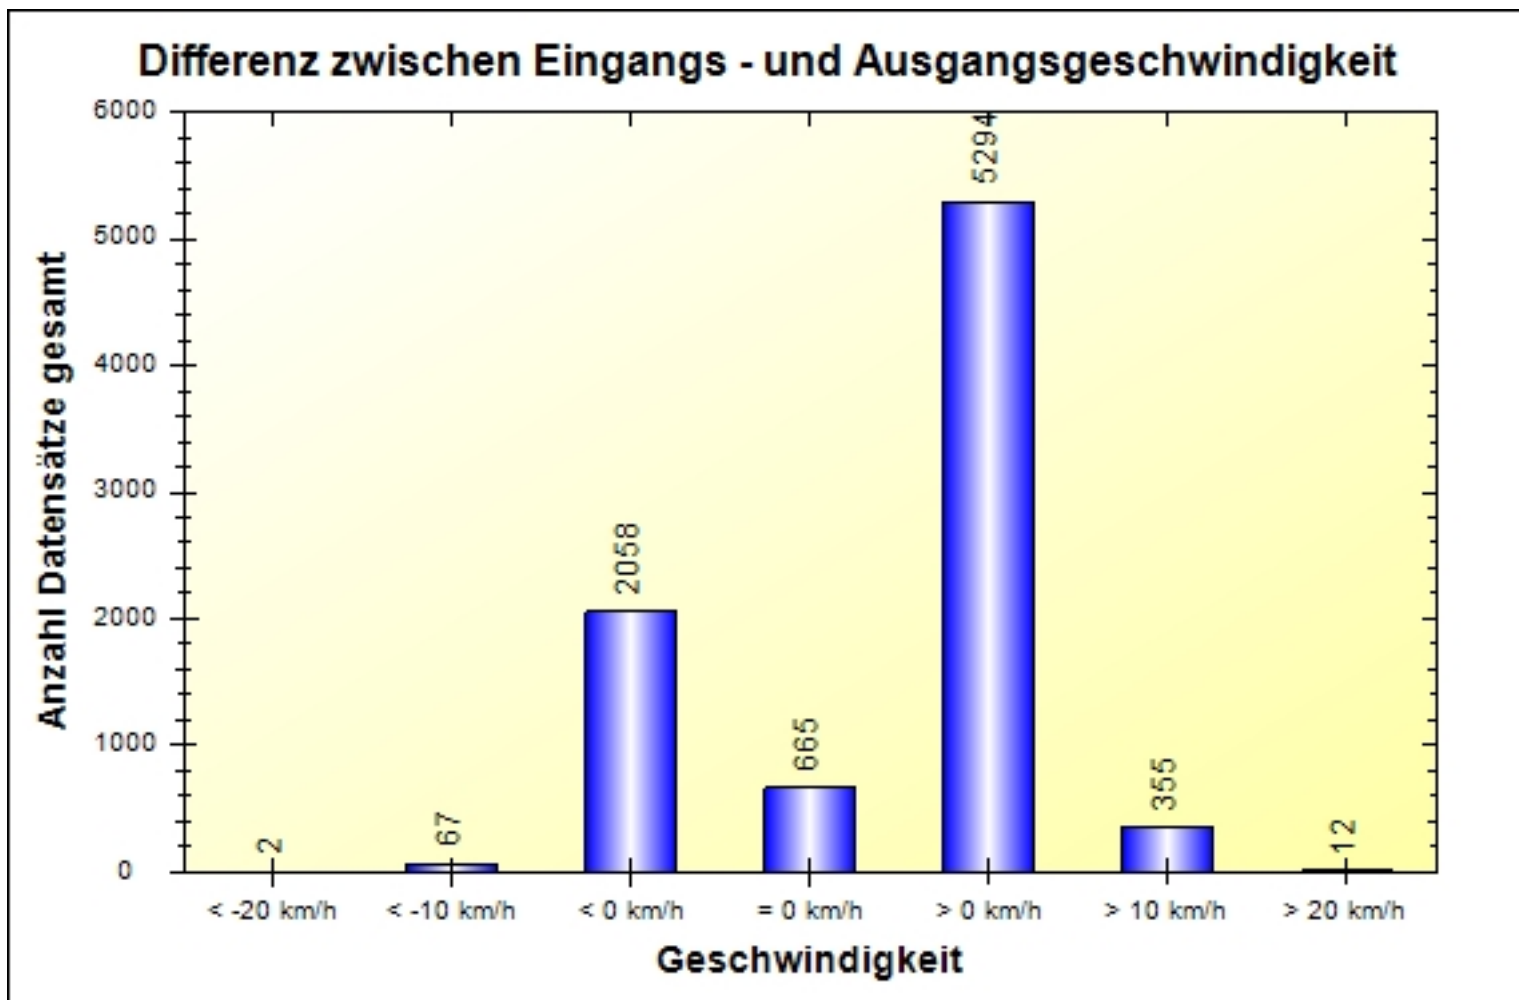

Ort: Waake
Strasse: Hünstollenstraße
Von: Hünstollenstraße
Nach: K9

Anfang der Auswertung: 02.03.2023 08:54
Ende der Auswertung: 03.04.2023 08:54
Intervallauswertung: -

	< -20 km/h	< -10 km/h	< 0 km/h	= 0 km/h	> 0 km/h	> 10 km/h	> 20 km/h	#
#	2	67	2058	665	5294	355	12	8453