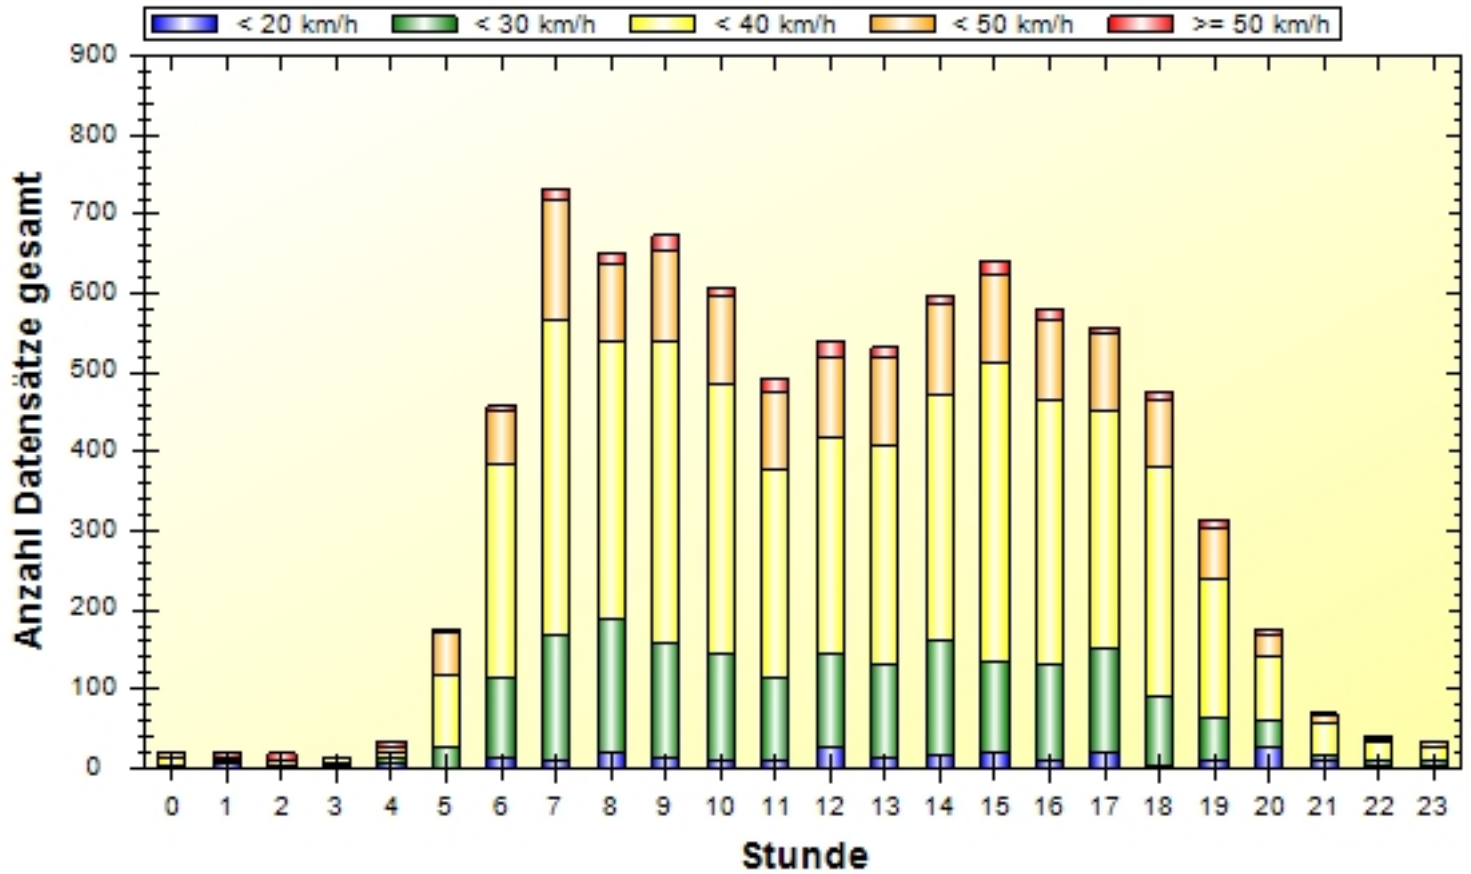

Ort: Waake
Strasse: Hünstollenstraße
Von: Hünstollenstraße
Nach: K9

Anfang der Auswertung: 02.03.2023 08:54
Ende der Auswertung: 03.04.2023 08:54
Intervallauswertung: -

Eingangsgeschwindigkeiten pro Stunde über 24 Stunden

Ort: Waake
Strasse: Hünstollenstraße
Von: Hünstollenstraße
Nach: K9

Anfang der Auswertung: 02.03.2023 08:54
Ende der Auswertung: 03.04.2023 08:54
Intervallauswertung: -

	00:00	01:00	02:00	03:00	04:00	05:00	06:00	07:00	08:00	09:00	10:00	11:00
0 - 19 km/h	2	5	0	2	5	1	13	11	21	14	11	8
20 - 29 km/h	1	2	2	4	7	26	101	158	166	144	133	106
30 - 39 km/h	11	4	0	7	9	92	269	399	354	380	341	265
40 - 49 km/h	5	3	7	1	5	54	70	150	96	116	112	95
50 - 199 km/h	1	7	10	0	8	1	5	13	15	19	10	19
#	20	21	19	14	34	174	458	731	652	673	607	493

	12:00	13:00	14:00	15:00	16:00	17:00	18:00	19:00	20:00	21:00	22:00	23:00	#
0 - 19 km/h	27	14	17	20	10	19	4	8	28	11	3	3	257
20 - 29 km/h	119	116	143	116	122	132	88	56	32	5	8	5	1792
30 - 39 km/h	272	278	312	377	333	300	288	176	80	41	22	17	4627
40 - 49 km/h	102	110	114	112	100	98	85	63	29	10	4	7	1548
50 - 199 km/h	21	14	11	17	16	8	11	12	5	2	2	2	229
#	541	532	597	642	581	557	476	315	174	69	39	34	8453