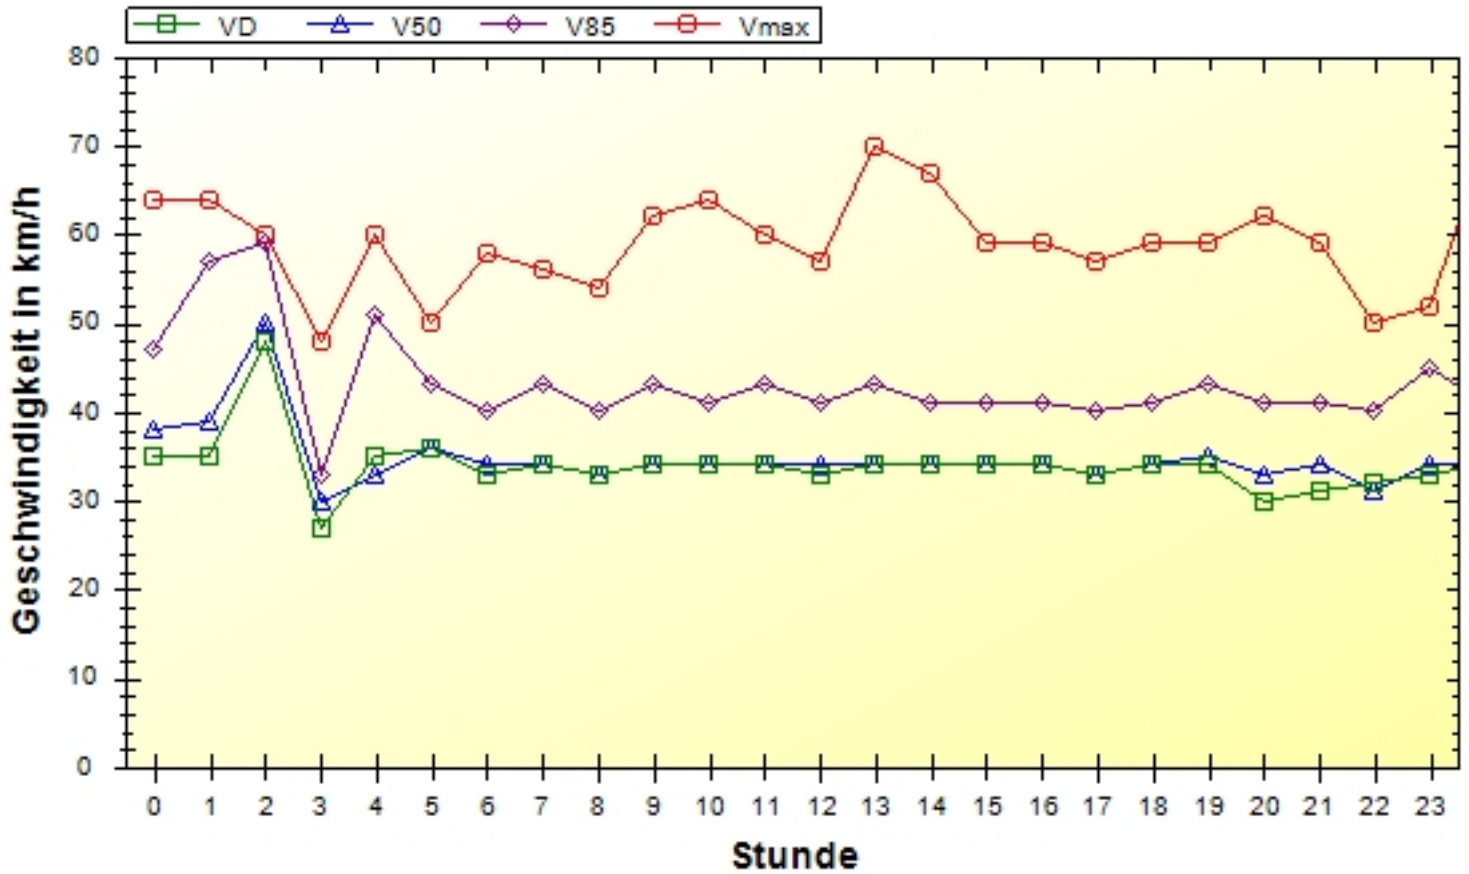

Ort: Waake
Strasse: Hünstollenstraße
Von: Hünstollenstraße
Nach: K9

Anfang der Auswertung: 02.03.2023 08:54
Ende der Auswertung: 03.04.2023 08:54
Intervallauswertung: -

Geschwindigkeiten pro Stunde über 24 Stunden

Ort: Waake
Strasse: Hünstollenstraße
Von: Hünstollenstraße
Nach: K9

Anfang der Auswertung: 02.03.2023 08:54
Ende der Auswertung: 03.04.2023 08:54
Intervallauswertung: -

	00:00	01:00	02:00	03:00	04:00	05:00	06:00	07:00	08:00	09:00	10:00	11:00
VD	35	35	48	27	35	36	33	34	33	34	34	34
V50	38	39	50	30	33	36	34	34	33	34	34	34
V85	47	57	59	33	51	43	40	43	40	43	41	43
Vmax	64	64	60	48	60	50	58	56	54	62	64	60

	12:00	13:00	14:00	15:00	16:00	17:00	18:00	19:00	20:00	21:00	22:00	23:00	#
VD	33	34	34	34	34	33	34	34	30	31	32	33	34
V50	34	34	34	34	34	33	34	35	33	34	31	34	34
V85	41	43	41	41	41	40	41	43	41	41	40	45	41
Vmax	57	70	67	59	59	57	59	59	62	59	50	52	70