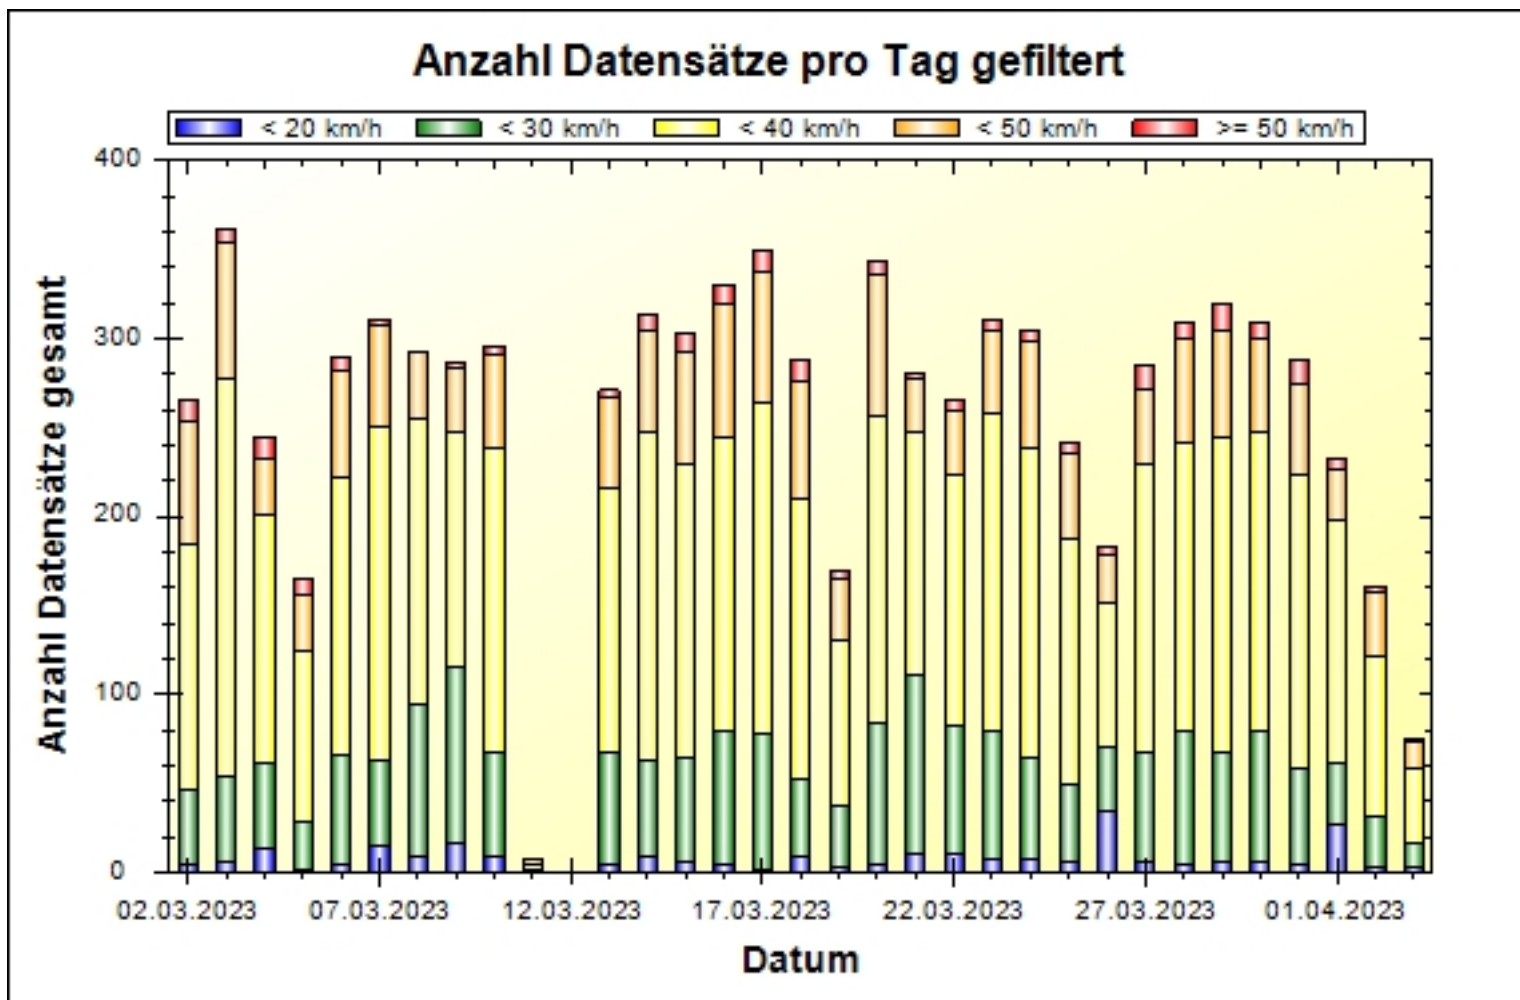

# Verkehrsdatenauswertung

<b>Verfasser:</b>	Bruchmann
<b>Kommentar:</b>	
<b>Ort:</b>	Waake
<b>Strasse:</b>	Hünstollenstraße
<b>Richtung:</b>	gehend
<b>Anfang der Auswertung:</b>	02.03.2023 08:54
<b>Ende der Auswertung:</b>	03.04.2023 08:54
<b>Intervallauswertung:</b>	-
<b>Anzahl Datensätze gefiltert:</b>	8453
<b>Anzahl Datensätze gesamt kommend:</b>	0
<b>Anzahl Datensätze gesamt gehend:</b>	8453
<b>Anzahl Datensätze pro Tag gefiltert:</b>	264
<b>VD gesamt:</b>	34 km/h
<b>V50 gesamt:</b>	34 km/h
<b>V85 gesamt:</b>	41 km/h
<b>Vmax gesamt:</b>	70 km/h (06.03.2023 13:20)
<b>Vmin gesamt:</b>	2 km/h (27.03.2023 19:01)
<b>V Überschreitung bei 30 km/h:</b>	70,3 %

	12:00	13:00	14:00	15:00	16:00	17:00	18:00	19:00	20:00	21:00	22:00	23:00	#
-	175	156	190	177	162	191	116	81	71	20	15	10	2507
+	366	376	407	465	419	366	360	234	103	49	24	24	5946
%	67,7	70,7	68,2	72,4	72,1	65,7	75,6	74,3	59,2	71,0	61,5	70,6	70,3

Ort: Waake  
Strasse: Hünstollenstraße  
Von: Hünstollenstraße  
Nach: K9

Anfang der Auswertung: 02.03.2023 08:54  
Ende der Auswertung: 03.04.2023 08:54  
Intervallauswertung: -

Tabelle nur durch Export möglich