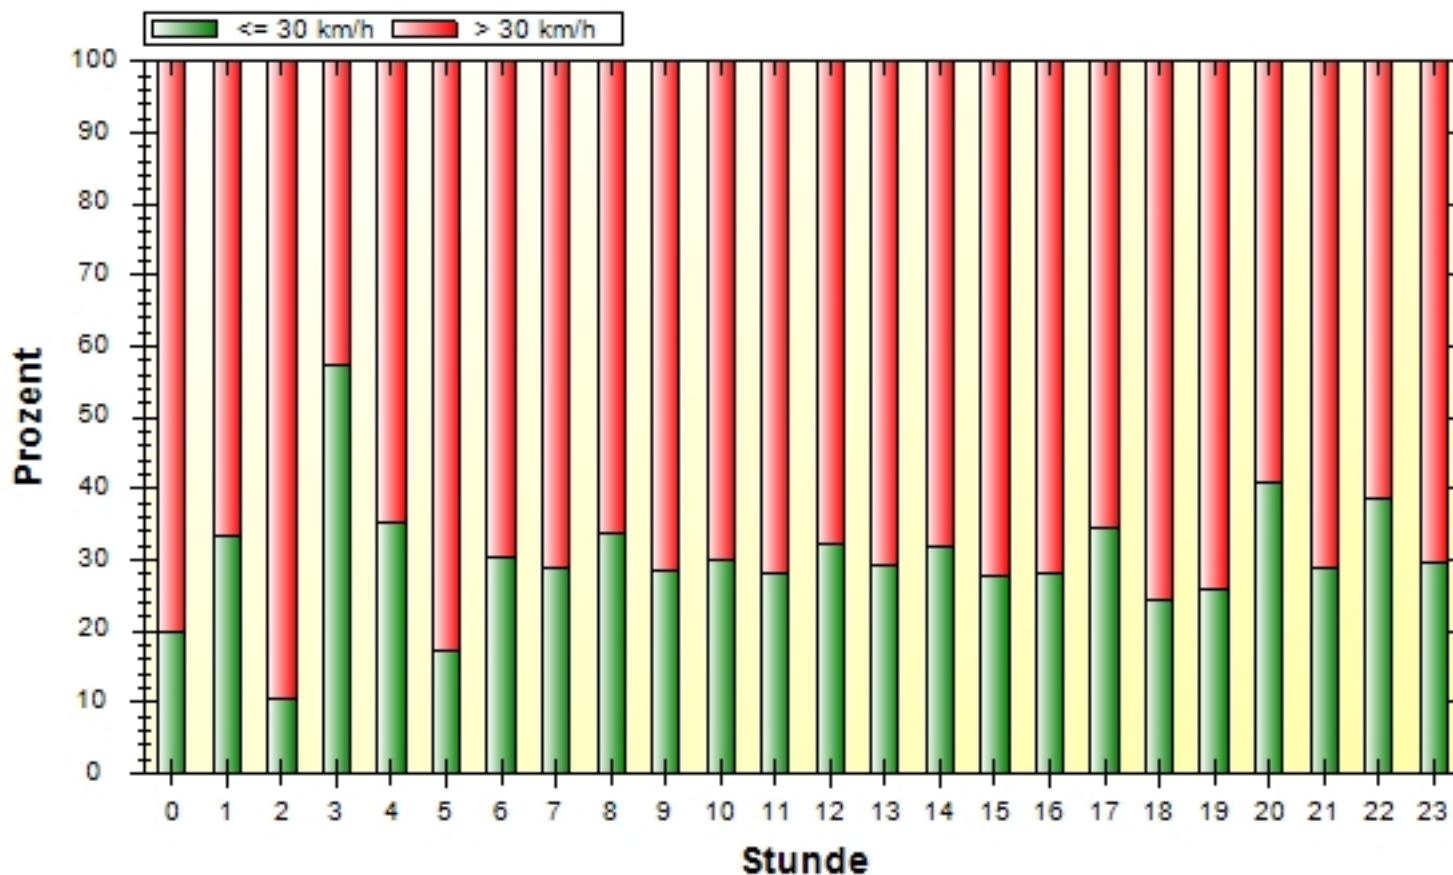

Ort: Waake
Strasse: Hünstollenstraße
Von: Hünstollenstraße
Nach: K9

Anfang der Auswertung: 02.03.2023 08:54
Ende der Auswertung: 03.04.2023 08:54
Intervallauswertung: -

Geschwindigkeitsüberschreitungen in Prozent über 24h

Ort: Waake
Strasse: Hünstollenstraße
Von: Hünstollenstraße
Nach: K9

Anfang der Auswertung: 02.03.2023 08:54
Ende der Auswertung: 03.04.2023 08:54
Intervallauswertung: -

	00:00	01:00	02:00	03:00	04:00	05:00	06:00	07:00	08:00	09:00	10:00	11:00
-	4	7	2	8	12	30	138	211	219	192	182	138
+	16	14	17	6	22	144	320	520	433	481	425	355
%	80,0	66,7	89,5	42,9	64,7	82,8	69,9	71,1	66,4	71,5	70,0	72,0

	12:00	13:00	14:00	15:00	16:00	17:00	18:00	19:00	20:00	21:00	22:00	23:00	#
-	175	156	190	177	162	191	116	81	71	20	15	10	2507
+	366	376	407	465	419	366	360	234	103	49	24	24	5946
%	67,7	70,7	68,2	72,4	72,1	65,7	75,6	74,3	59,2	71,0	61,5	70,6	70,3