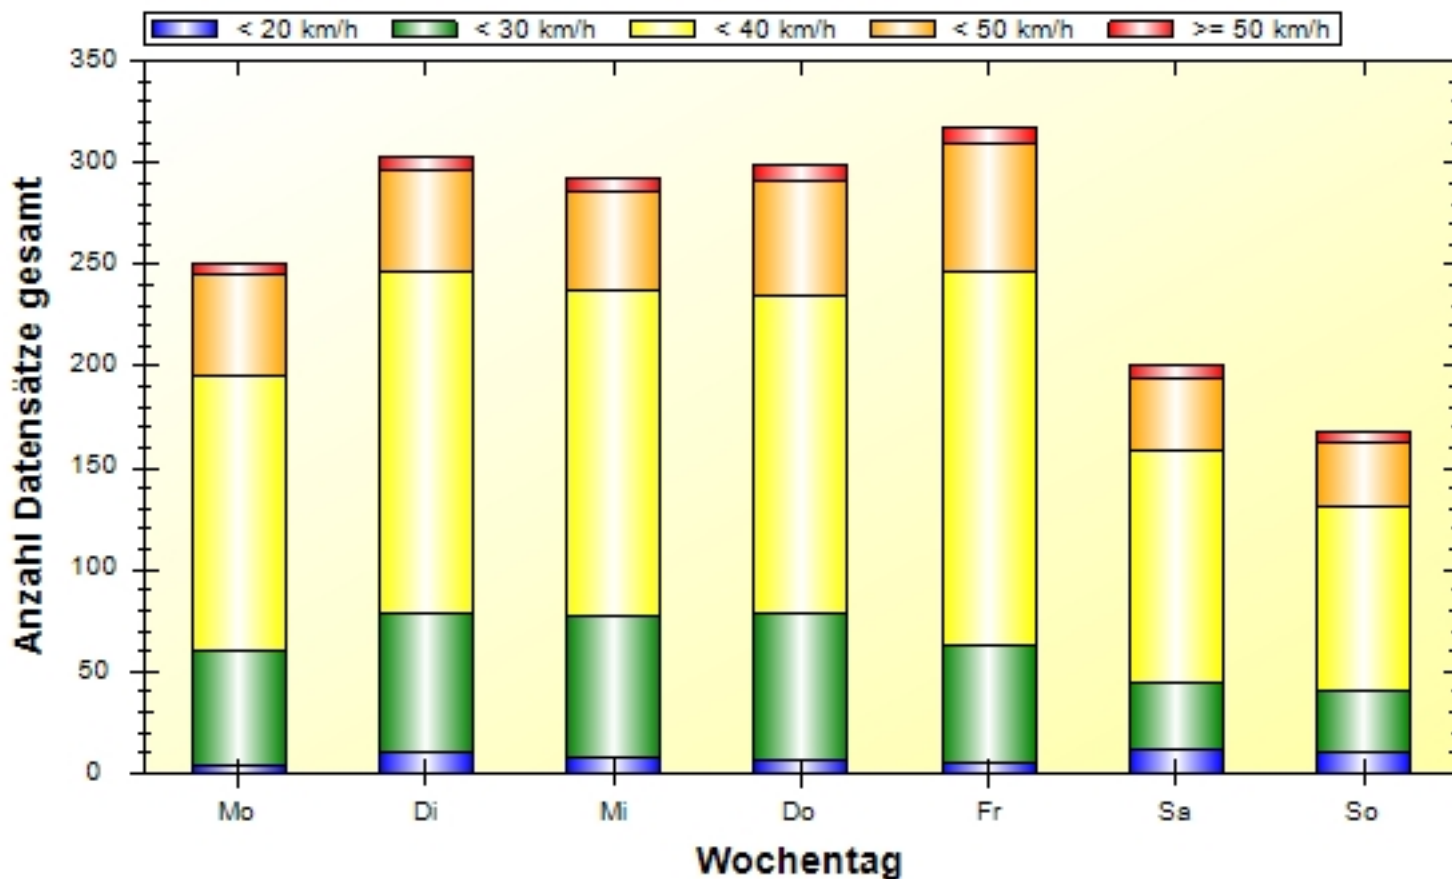

Ort: Waake
Strasse: Hünstollenstraße
Von: Hünstollenstraße
Nach: K9

Anfang der Auswertung: 02.03.2023 08:54
Ende der Auswertung: 03.04.2023 08:54
Intervallauswertung: -

Wochenauswertung Durchschnitt pro Tag

	Mo	Di	Mi	Do	Fr	Sa	So	#
0 - 19 km/h	4	10	8	7	5	11	10	55
20 - 29 km/h	56	69	69	72	58	34	31	389
30 - 39 km/h	136	167	160	156	184	114	90	1007
40 - 49 km/h	49	51	49	56	62	35	32	334
50 - 199 km/h	6	6	7	8	9	7	5	48
#	251	303	293	299	318	201	168	1833